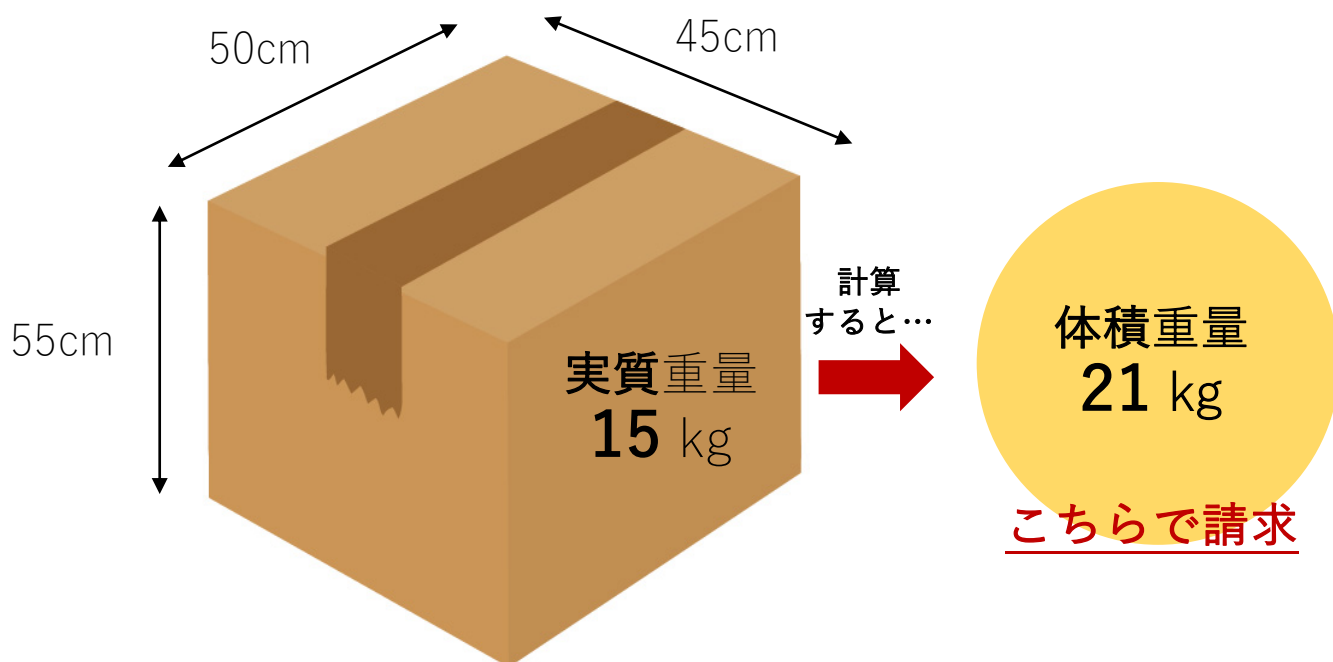

株式会社イーウーサポート 国際輸送料 航空便価格表

2023年 11月 2改定

航空便に関しては、各社とも **実質重量と体積重量の大きい方の重量**で請求いたします。

体積重量の計算例

長さ **50** × 幅 **45** × 深さ **55** (cm) **15** Kg のお荷物を EMS ご利用で輸送の場合

$$50 \times 45 \times 55 \div 6000 = \mathbf{20.625}$$

上記の計算式を繰り上げると **21kg** となり、実質重量より上回るため、

体積重量での請求となります。(体積重量の計算式は各社の価格ページに掲載しております)

OCS			
重量 (kg)	運賃 (元)	重量 (kg)	運賃 (元)
~0.5	95	11	515
1	115	12	555
2	155	13	595
3	195	14	635
4	235	15	675
5	275	16	715
6	315	17	755
7	355	18	795
8	395	19	835
9	435	20	875
10	475	21kg~50kg	19 元/kg
		51kg~100kg	18 元/kg
		101kg~	17 元/kg

●FBA 納品する際、ASIN 番号と Amazon 出品者ページをインボイスに記載することになります。

- 概算納期：3日~4日
- 安心の全日空（ANA）系、スピーディーで安全な配送です。
- Amazon FBA 倉庫納入：可能（ラベル貼りについては直接お尋ねください。）
- 燃油サーチャージ・保険費用込み
- 複数箱の総重量で運賃計算が可能です。
- 1 伝票につき 70kg までの制限がございます。伝票を分ければ 70kg 以上も発送可能です。
- **体積重量計算式：縦×幅×高さ÷6000**
- 東京都中心部及び大阪市中心部一部は OCS が配送。その他大多数地域は佐川急便が配送。
- 追跡サイト：[:http://www.ocs.co.jp/](http://www.ocs.co.jp/)