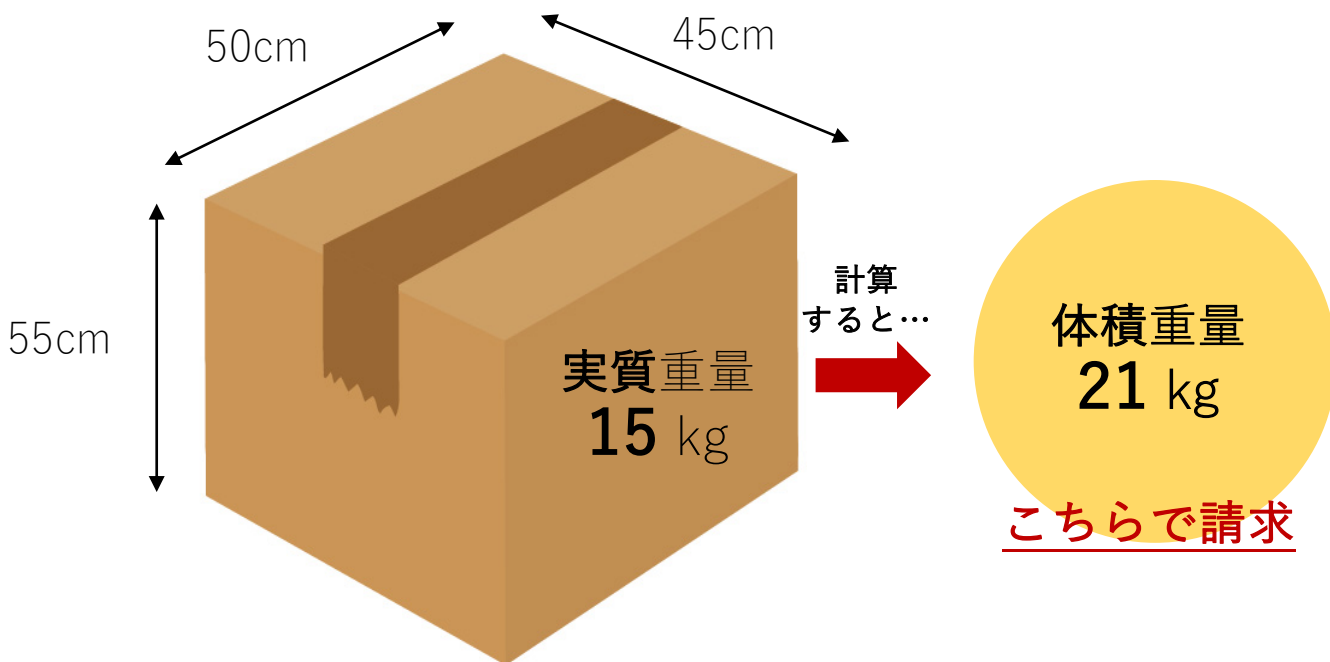

株式会社イーウーサポート 国際輸送料 航空便価格表

2024年 3月 30日 改定

航空便に関しては、各社とも **実質重量と体積重量の大きい方の重量** で請求いたします。

体積重量の計算例

長さ **50** × 幅 **45** × 深さ **55** (cm) **15** Kg のお荷物を EMS ご利用で輸送の場合

$$50 \times 45 \times 55 \div 6000 = 20.625$$

上記の計算式を繰り上げると **21kg** となり、実質重量より上回るため、

体積重量での請求 となります。(体積重量の計算式は各社の価格ページに掲載しております)

OCS			
重量 (kg)	運賃 (元)	重量 (kg)	運賃 (元)
~0.5	95	11	510
1	110	12	550
2	150	13	590
3	180	14	630
4	230	15	670
5	270	16	715
6	310	17	750
7	350	18	790
8	395	19	830
9	430	20	870
10	470	21kg~50kg	19 元/kg
		51kg~100kg	18 元/kg
		101kg~	17 元/kg

●FBA 納品する際、ASIN 番号と Amazon 出品者ページをインボイスに記載することになります。

- 概算納期：3日~4日
- 安心の全日空（ANA）系、スピーディーで安全な配送です。
- Amazon FBA 倉庫納入：可能（ラベル貼りについては直接お尋ねください。）
- 燃油サーチャージ・保険費用込み
- 複数箱の総重量で運賃計算が可能です。
- 1 伝票につき 70kg までの制限がございます。伝票を分ければ 70kg 以上も発送可能です。
- **体積重量計算式：縦×幅×高さ÷6000**
- 東京都中心部及び大阪市中心部一部は OCS が配送。その他大多数地域は佐川急便が配送。
- 追跡サイト：[:http://www.ocs.co.jp/](http://www.ocs.co.jp/)