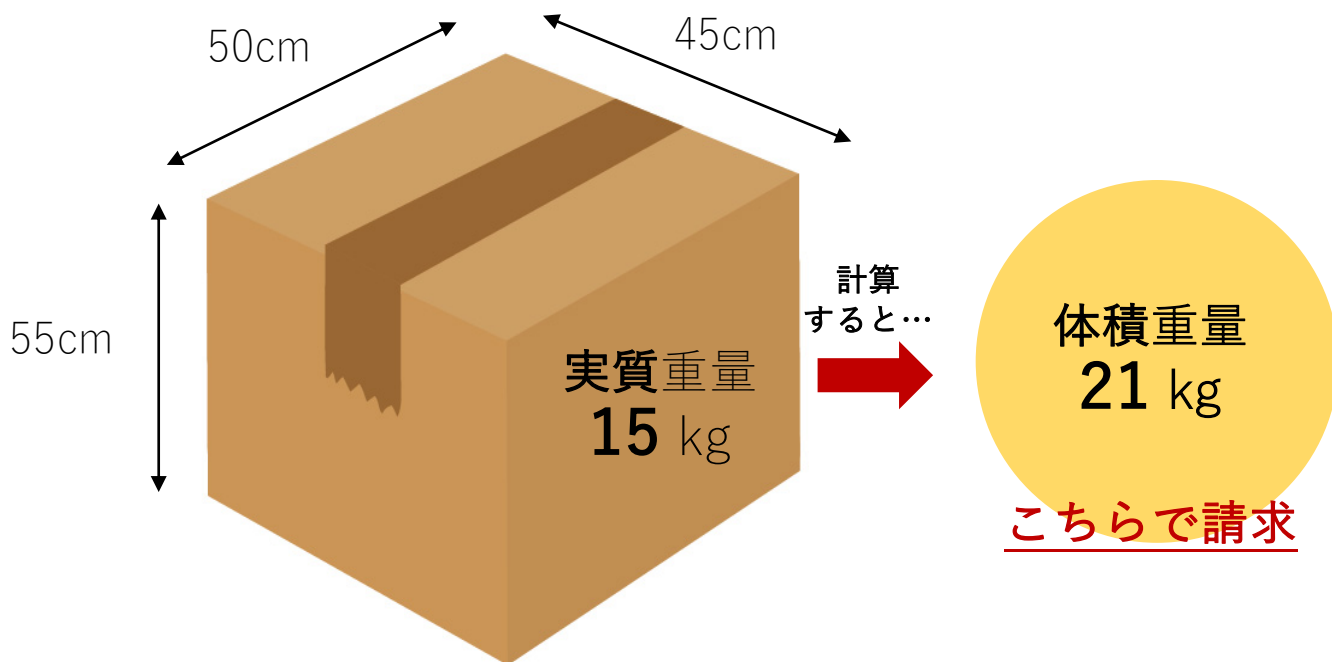

株式会社イーウーサポート 国際輸送料 航空便価格表

2024年9月11日改定

航空便に関しては、各社とも **実質重量と体積重量の大きい方の重量** で請求いたします。

体積重量の計算例

長さ **50** × 幅 **45** × 深さ **55** (cm) **15** Kg のお荷物を EMS ご利用で輸送の場合

$$50 \times 45 \times 55 \div 6000 = 20.625$$

上記の計算式を繰り上げると **21kg** となり、実質重量より上回るため、

体積重量での請求 となります。(体積重量の計算式は各社の価格ページに掲載しております)

EMS			
重量 (kg)	運賃 (元)	重量 (kg)	運賃 (元)
1	100	16	390
2	130	17	400
3	160	18	420
4	180	19	430
5	198	20	450
6	220	21	460
7	240	22	480
8	260	23	500
9	280	24	520
10	298	25	540
11	310	26	560
12	320	27	580
13	330	28	600
14	350	29	620
15	370	30	630

- 概算納期：3日～5日（土曜日の荷物は翌週月曜に発送）
- 運賃:容積重量か実重量いずれか重い方
- 体積重量計算式：縦×幅×高さ÷6000
- 一辺の長さが 40cm 以下の場合は実重量 で計算。
- 一辺の長さが 40cm を超える場合、体積重量で計算。
  ただ、一辺の長さが 40cm 以下でも容積重量 が実際重量の
  2 倍以上の場合は容積で計算されます。
- Amazon FBA 倉庫納入：不可
- いずれか一辺が 120cm 以上、または 最長辺+残り 2 辺×2 の合計が 300cm 以上になる
  場合は、お取り扱いができません
- 1 箱に対して 4 元の中国通関手数料が別途かかります
- 到着時、ドライバーに 1 箱に対して