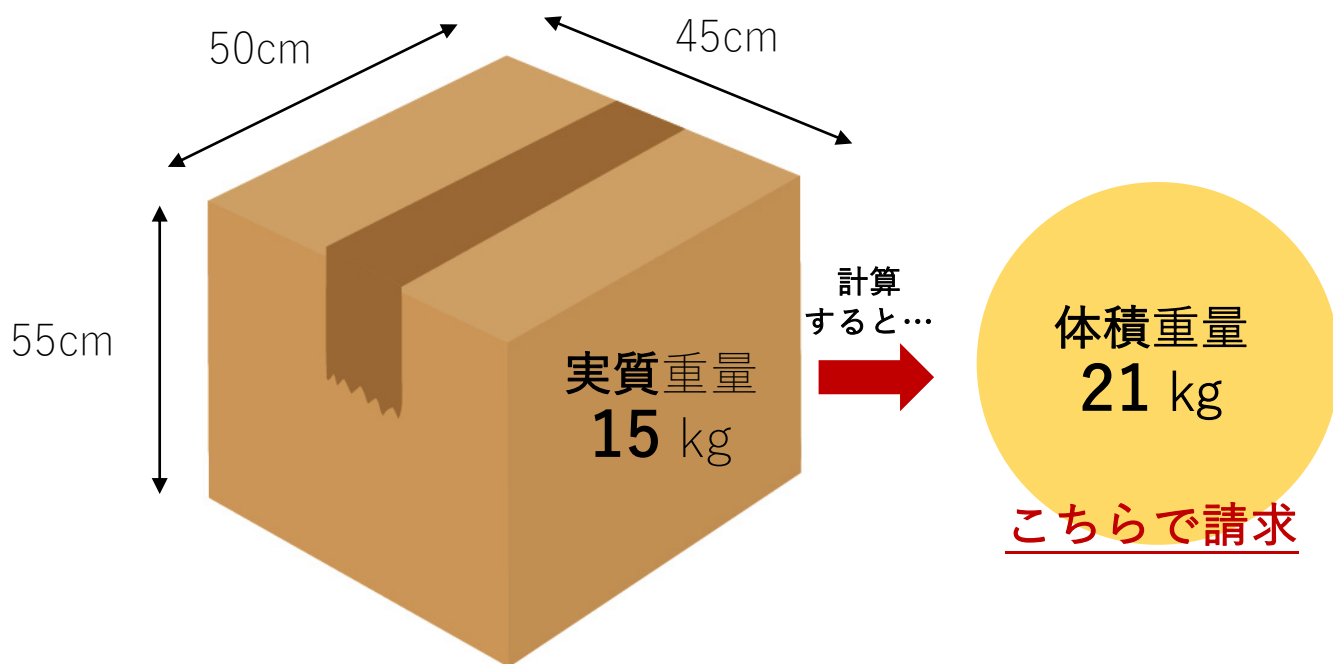

株式会社イーウーサポート 国際輸送料 航空便価格表

2026年 4月 27日 改定

航空便に関しては、各社とも **実質重量と体積重量の大きい方の重量** で請求いたします。

体積重量の計算例

長さ **50** × 幅 **45** × 深さ **55** (cm) **15** Kg のお荷物を EMS ご利用で輸送の場合

$$50 \times 45 \times 55 \div 6000 = \mathbf{20.625}$$

上記の計算式を繰り上げると **21kg** となり、実質重量より上回るため、

体積重量での請求 となります。(体積重量の計算式は各社の価格ページに掲載しております)

EMS			
重量 (kg)	運賃 (元)	重量 (kg)	運賃 (元)
1	100	16	390
2	130	17	400
3	160	18	420
4	180	19	430
5	198	20	450
6	220	21	460
7	240	22	480
8	260	23	500
9	280	24	520
10	298	25	540
11	310	26	560
12	320	27	580
13	330	28	600
14	350	29	620
15	370	30	630

- 概算納期：3日～5日（土曜日の荷物は翌週月曜に発送）
- 運賃:容積重量か実重量いずれか重い方
- 体積重量計算式：縦×幅×高さ÷6000
- 一辺の長さが 40cm 以下の場合は実重量 で計算。
- 一辺の長さが 40cm を超える場合、体積重量で計算。
  ただ、一辺の長さが 40cm 以下でも容積重量 が実際重量の
  2 倍以上の場合は容積で計算されます。
- Amazon FBA 倉庫納入：不可
- いずれか一辺が 120cm 以上、または 最長辺+残り 2 辺×2 の合計が 300cm 以上になる
  場合は、お取り扱いができません
- 1 箱に対して 4 元の中国通関手数料が別途かかります
- 到着時、ドライバーに 1 箱に対して
  日本通関手数料 200 円 + 消費税 + 関税のお支払いをお願いいたします
  追跡サイト：<https://www.post.japanpost.jp/int/ems/delivery/>